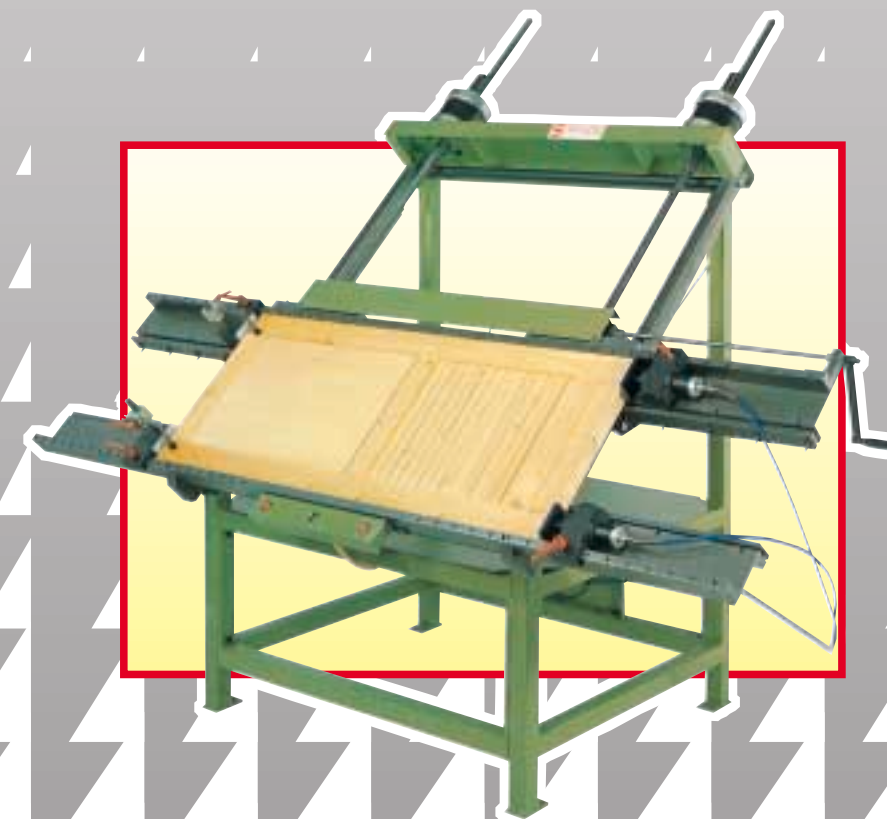

STTA

STRETTOI PNEUMATICI PER ANTINE E TELAI
CADREUSES PNEUMATIQUES POUR CADRES ET CHÂSSIS
PNEUMATIC FRAME AND CABINET DOOR CLAMPING MACHINES

STROMAB
MACCHINE PER LA LAVORAZIONE DEL LEGNO

42017 NOVELLARA (RE) Italy - Via Provinciale Nord, 237
Tel. (0522) 653545 / 662010 / 662015 - Fax (0522) 662952

STROMAB
MACCHINE PER LA LAVORAZIONE DEL LEGNO

STA

STRETTOI PNEUMATICI PER ANTINE E TELAI • CADREUSES PNEUMATIQUES POUR CADRES ET POTES • PNEUMATIC FRAME AND CABINET DOOR CLAMPING MACHINES

STA-1500

STA-2500

STRETTOI PNEUMATICI PER ANTINE E TELAI

CADREUSES PNEUMATIQUES POUR CADRES ET POTES

PNEUMATIC FRAME AND CABINET DOOR CLAMPING MACHINES

I dati riportati non sono impegnativi e la Casa Costruttrice si riserva di apportare miglioramenti o modifiche senza preavviso